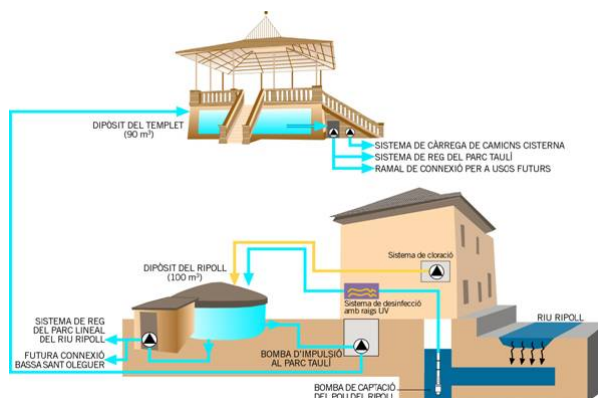

3. Exemples pràctics

Aprofitament i reutilització d'aigua en desús. El cas de Sabadell.