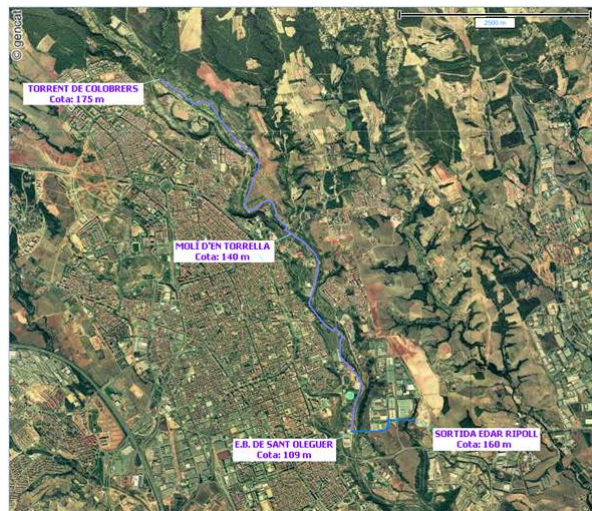

3. Exemples pràctics

Aprofitament i reutilització d'aigua depurada i en desús. El cas de Sabadell.

- Aprofitament de les aigües del Riu Ripoll en desús. Regeneració i reutilització d'aigua per a:
  - reg de zones verdes
  - usos de bombers
  - neteja de carrers
- Implantació del Pla Directors d'Aigües Residuals, amb col·laboració amb l'Ajuntament.
- En un futur es pretén tancar el cicle complet i aprofitar també l'aigua regenerada per a ús industrial.

INSTALMAT
Toda Integración de Materiales para Instalaciones

GRUP
Cassa

3. Exemples pràctics

Aprofitament i reutilització d'aigua depurada i en desús. El cas de Sabadell.

GRUP
Cassa