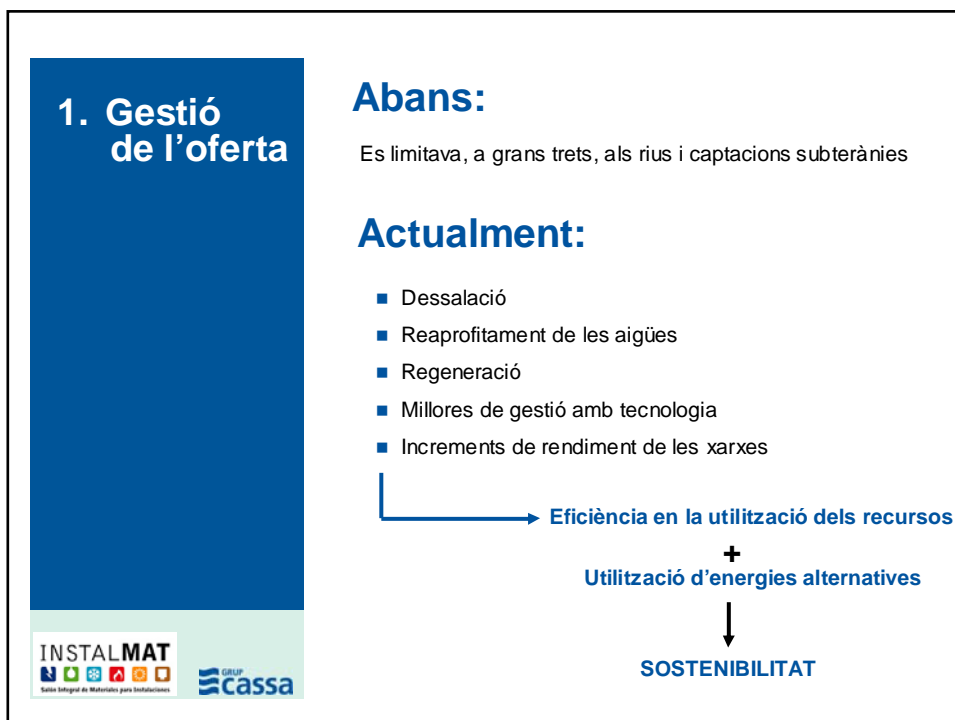

Estratègies per afrontar la manca d'aigua

Miguel Ángel Fos Vieco

Barcelona, 16 de maig de 2008

Índex

1. **Obtenció del recurs**
2. **Gestió del servei**
 - Gestió de l'oferta
 - Gestió de la demanda
- **3. Exemples pràctics d'aplicació de noves estratègies**
 - Programa Educatiu Mediambiental
 - Reutilització Sabadell
 - Cabo Verde i Antigua

2. Gestió de la demanda (I)

Abans:

- **Relació amb l'usuari:** generalitzat i sense control exhaustiu

Actualment:

- **Relació amb l'usuari:** personalització
 - Missatges a la factura de l'aigua
 - Control del consum
 - etc.
- **Potenciar la divulgació sobre el bon ús de l'aigua**